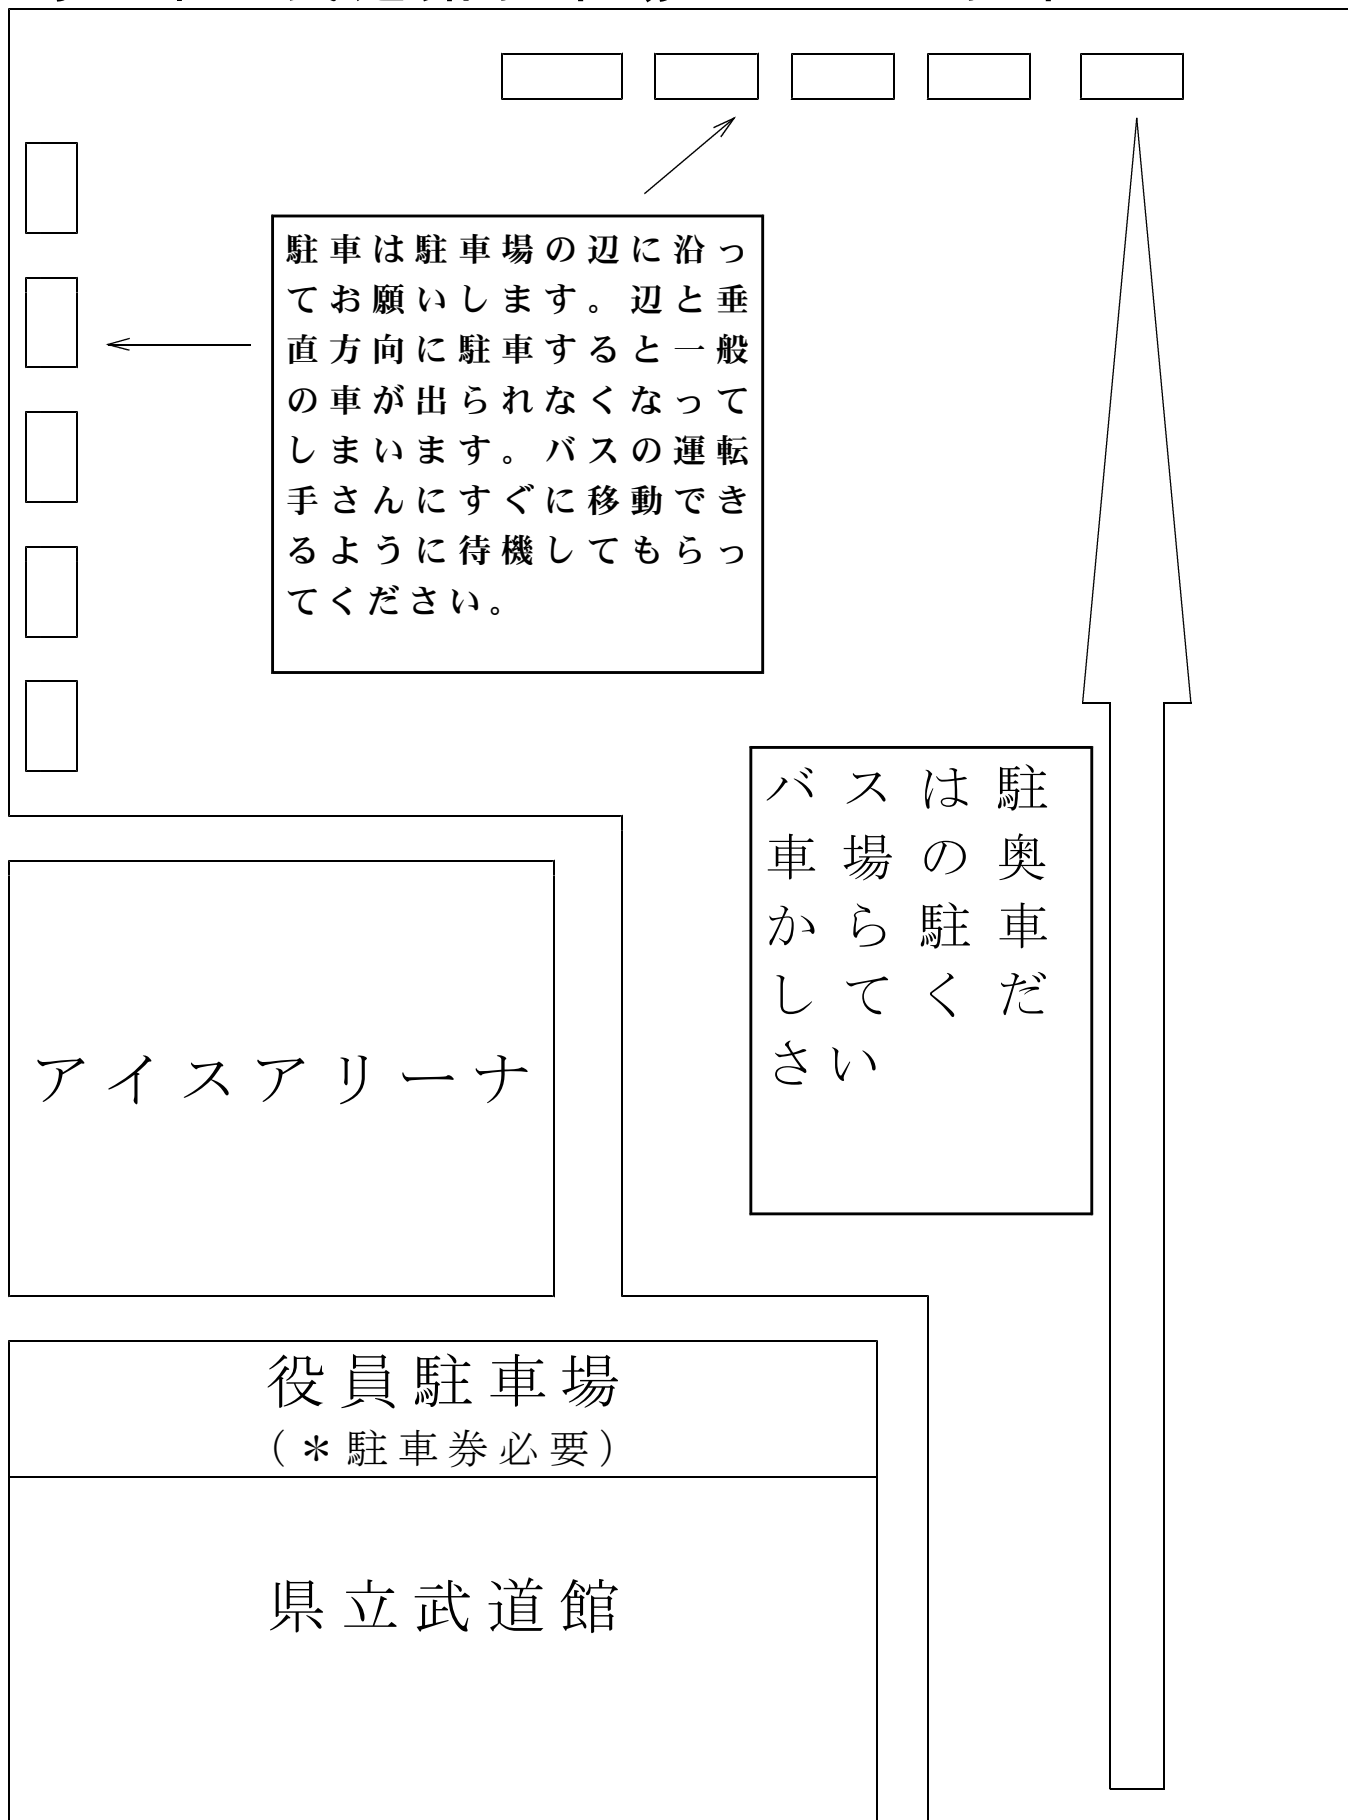

# 埼玉県立武道館駐車場 バスの駐車について

駐車は駐車場の辺に沿ってお願いします。辺と垂直方向に駐車すると一般の車が出られなくなってしまう。バスの運転手さんにすぐに移動できるように待機してもらってください。

バスは駐車場の奥から駐車してください

アイスアリーナ

役員駐車場  
(\* 駐車券必要)

県立武道館