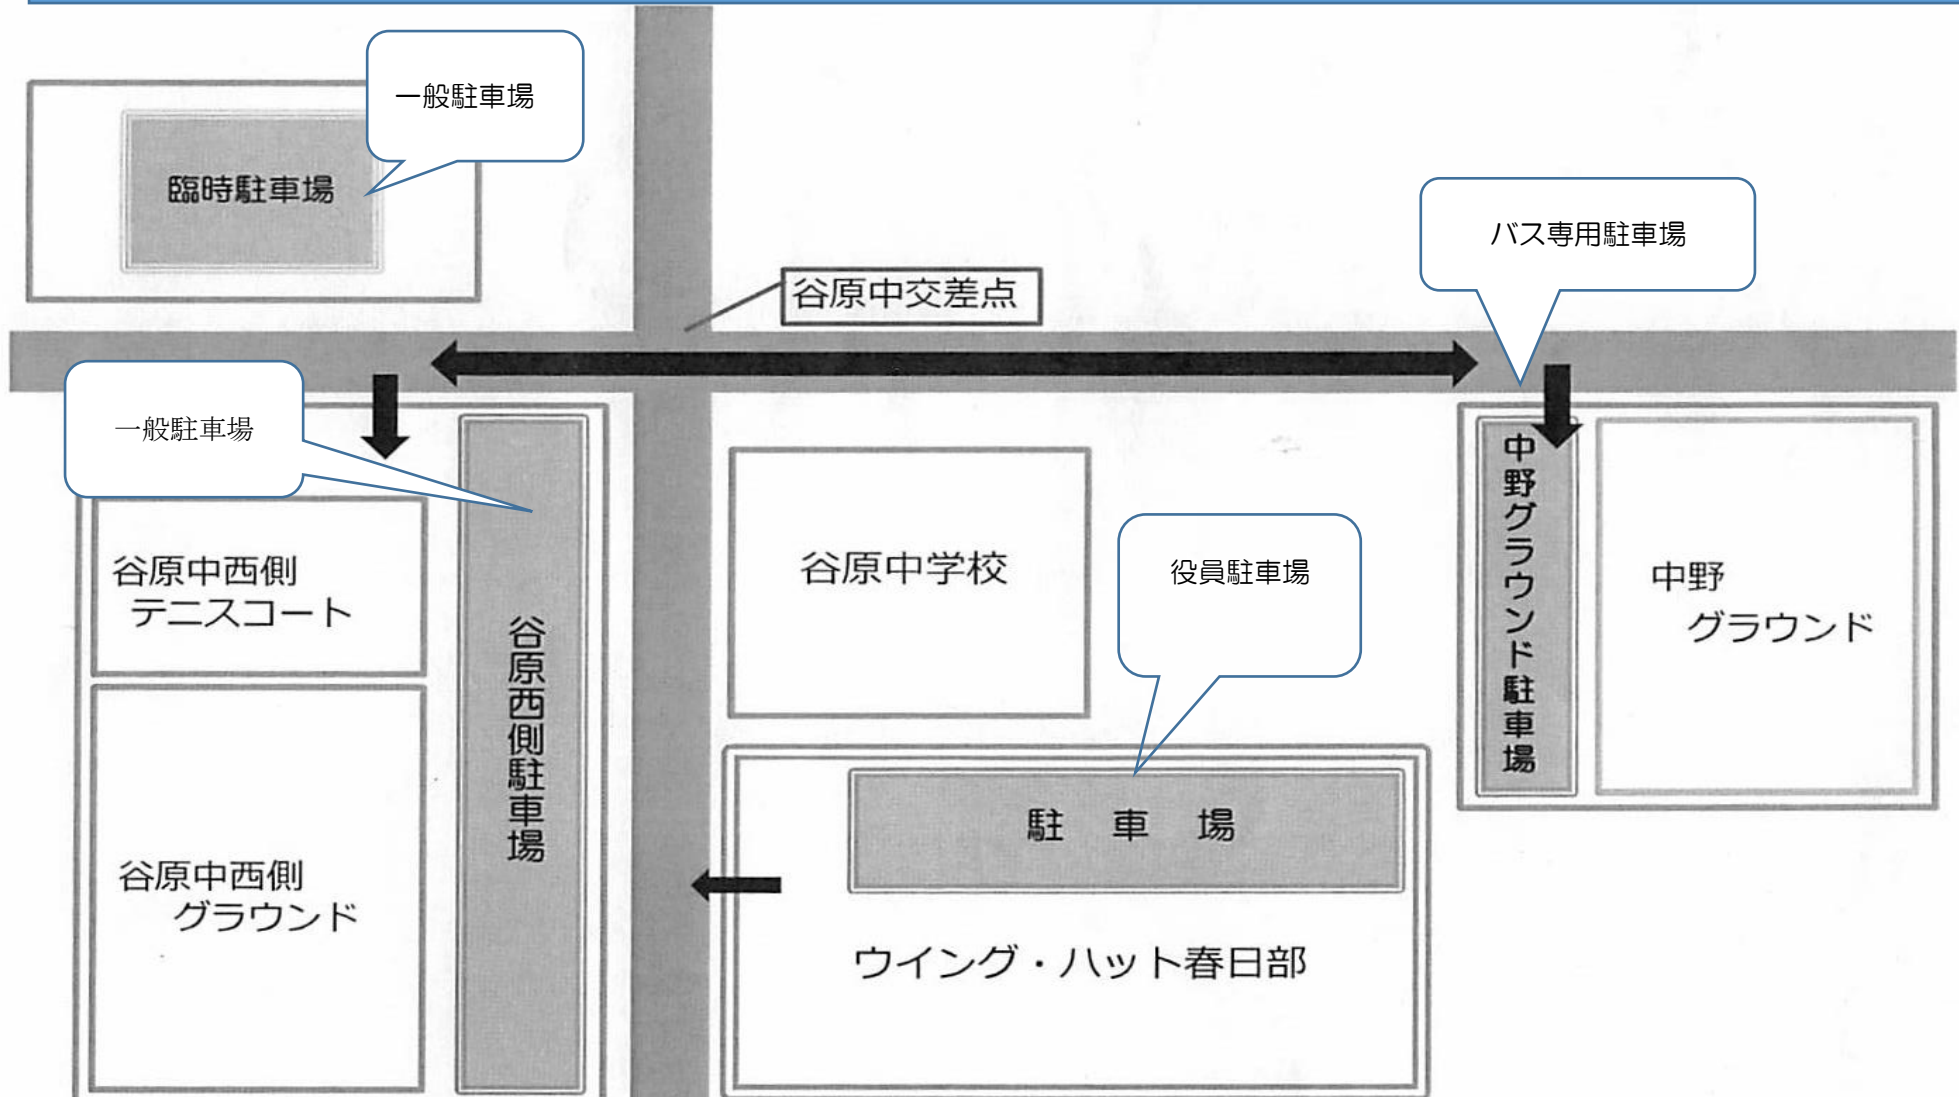

<春日部ウイングハット 会場周辺図>

ウイングハットの駐車場は役員のみになります。谷原西・臨時駐車場が一般の駐車場になりますので、役員以外の駐車は出来ません。谷原西が満車になり次第、臨時駐車場をご利用ください。バス専用駐車場は中野グラウンドになります。

※当日は選手・監督・役員の生徒は1階からの入場になります。一般・応援の生徒・保護者の方は3階からの入場になります。
選手・監督・役員以外の方は1階への立入はできませんのでご了承ください。
駐車場ではアイドリングストップにご協力お願いいたします。